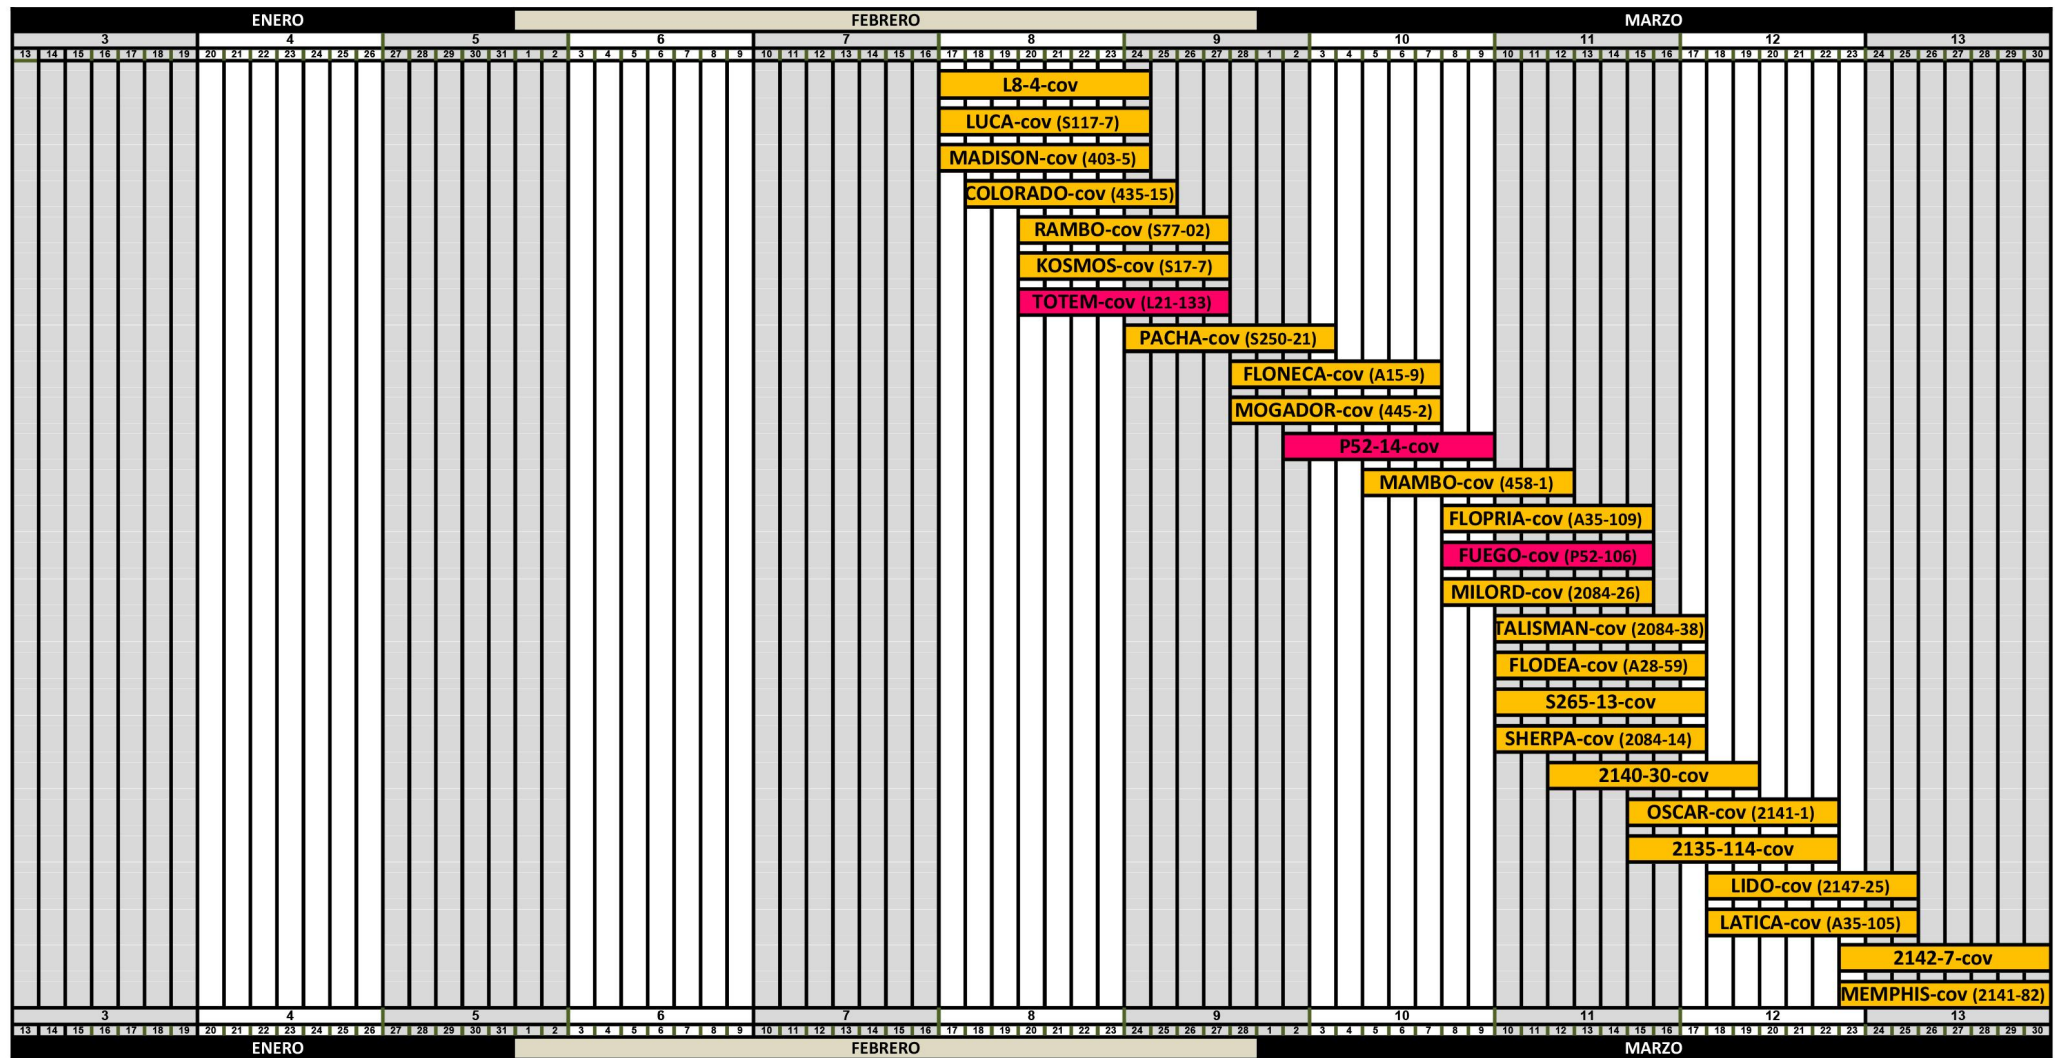

Albaricoque naranja con chapa
 Albaricoque 100% lilás

Datos recogidos por PSB Producción Vegetal S.L en la finca "La Perala" Pliego (Murcia) España.
 Estos datos son solo indicativos del año 2014 y pueden variar según los años y lugares de producción.
 Todas las variedades están registradas. Prohibida su reproducción sin licencia del Obtentor.

Albaricoque naranja con chapa
Albaricoque 100% lilas

Datos recogidos por PSB Producción Vegetal S.L en la finca "La Perala" Pliego (Murcia) España.
Estos datos son solo indicativos del año 2014 y pueden variar según los años y lugares de producción.
Todas las variedades están registradas. Prohibida su reproducción sin licencia del Obtenedor.