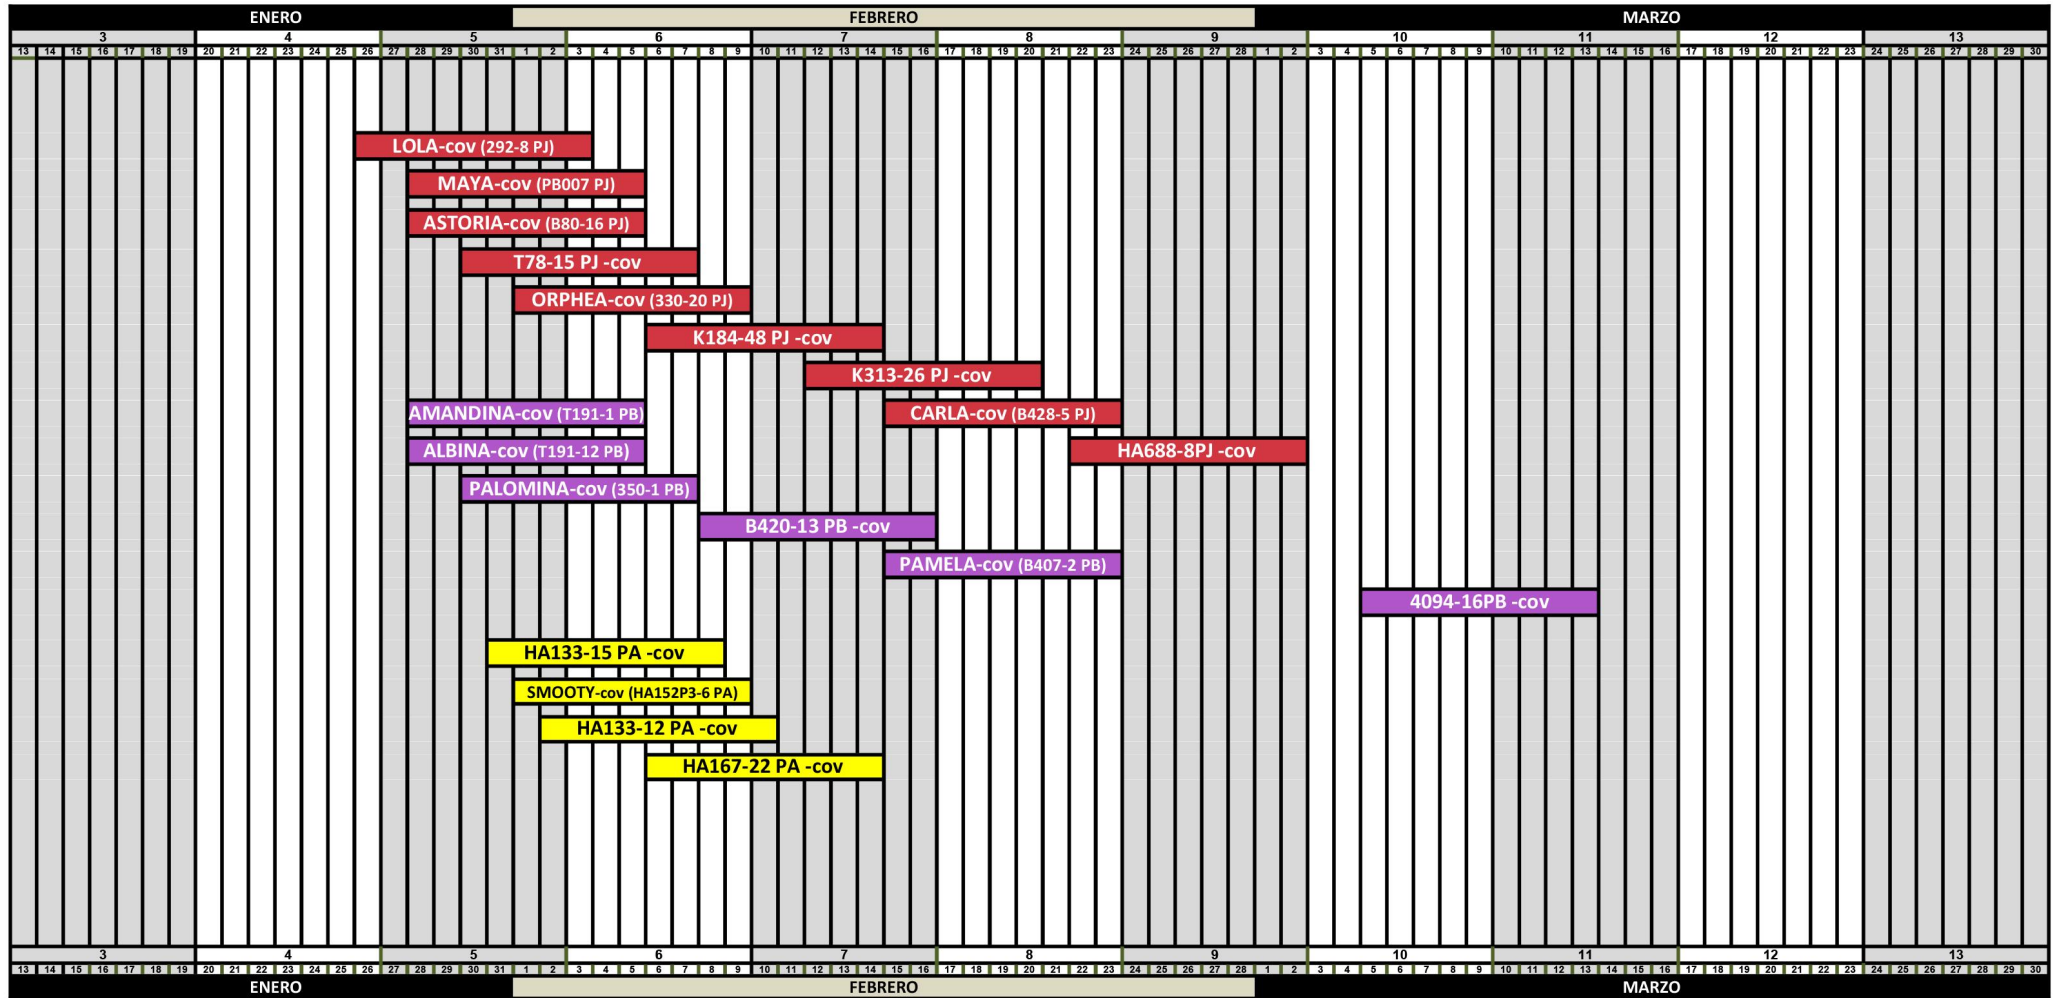

Melocoton rojo carne amarilla  
 Melocoton rojo carne blanca  
 Melocoton amarillo carne amarilla

Datos recogidos por PSB Producción Vegetal S.L en la finca "La Perala" Pliego (Murcia) España.  
 Estos datos son solo indicativos del año 2014 y pueden variar según los años y lugares de producción.  
Todas las variedades están registradas. Prohibida su reproducción sin licencia del Obtentor.