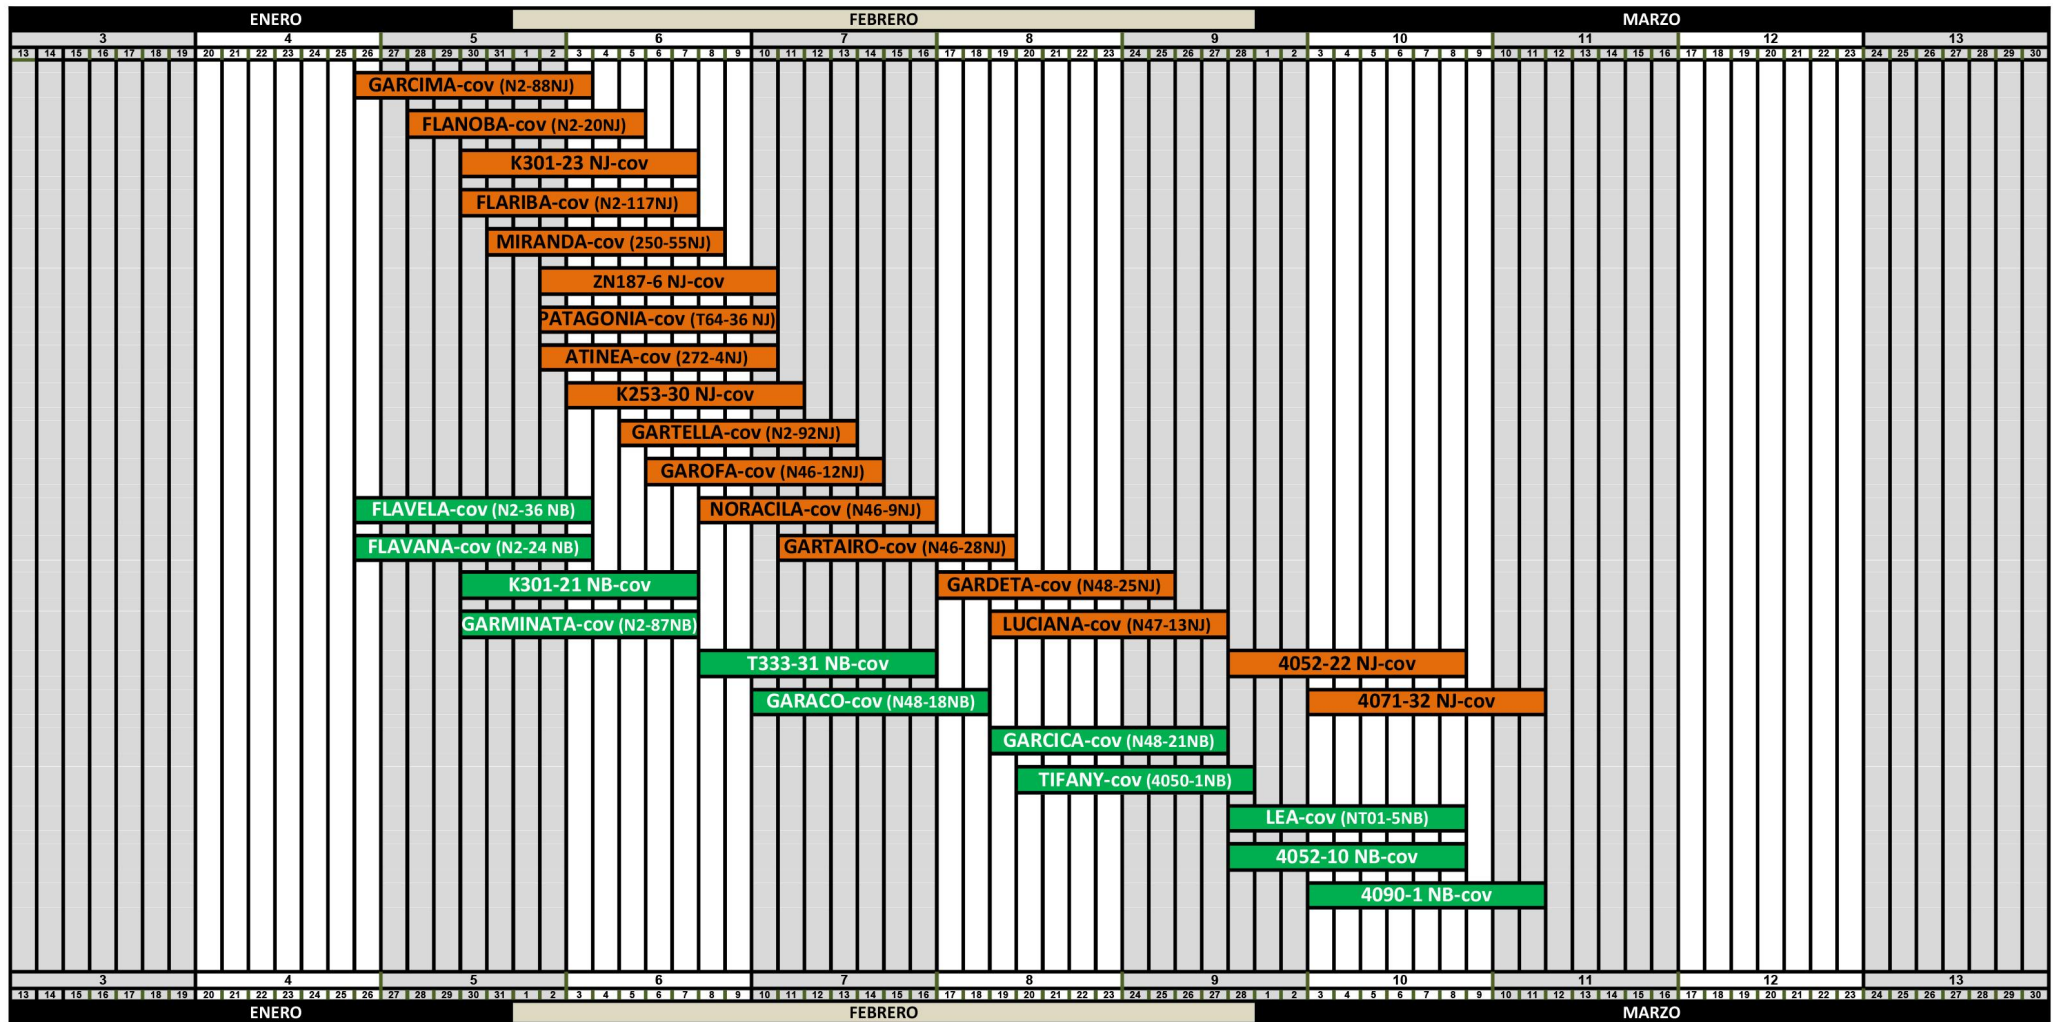

Nectarina carne amarilla
 Nectarina carne blanca

Datos recogidos por PSB Producción Vegetal S.L en la finca "La Perala" Pliego (Murcia) España.
 Estos datos son solo indicativos del año 2014 y pueden variar según los años y lugares de producción.
 Todas las variedades están registradas. Prohibida su reproducción sin licencia del Obtentor.